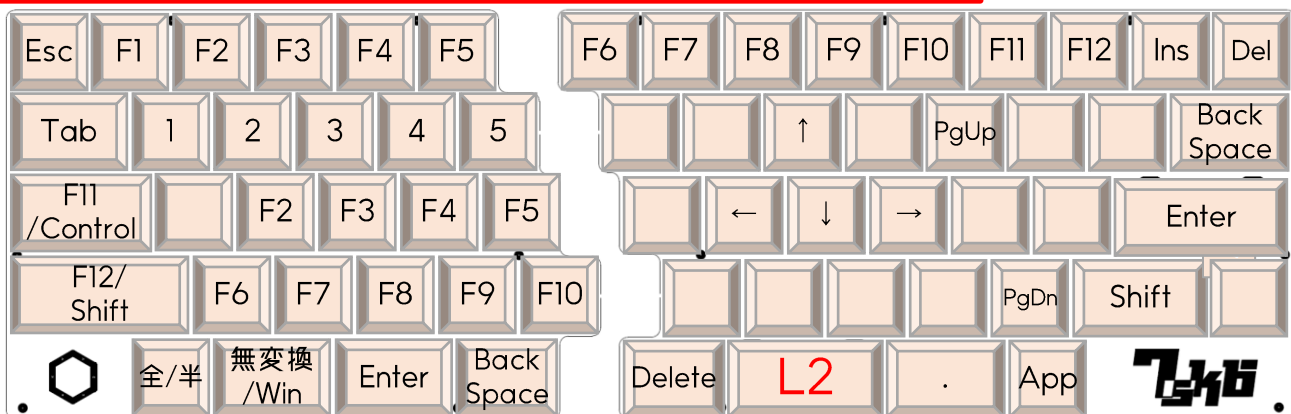

# L0 (デフォルトレイヤー)

# L1 (記号、テンキーレイヤー)

# L2 (ファンクション、アローキーレイヤー)