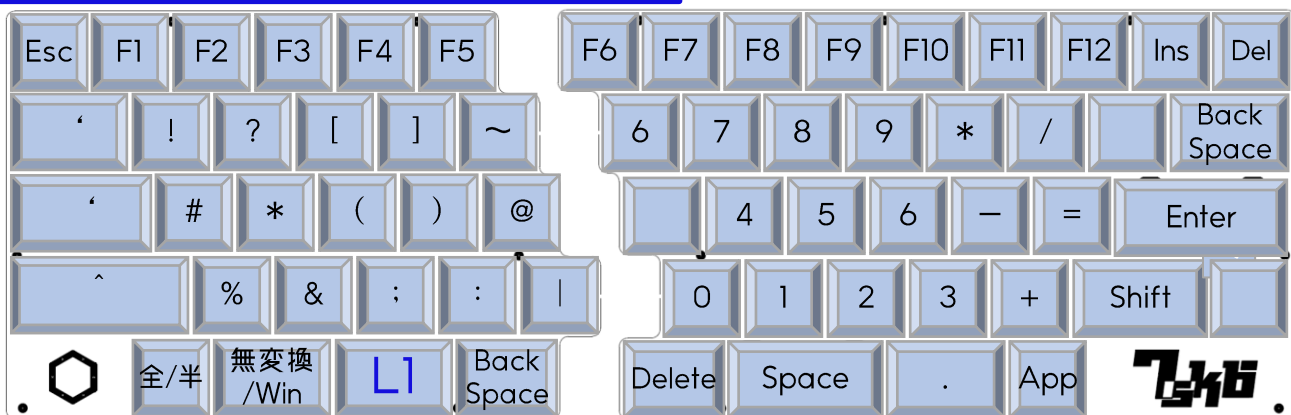

# L0 (デフォルトレイヤー)

# L1 (記号、テンキーレイヤー)

# L2 (ファンクション、アローキーレイヤー)