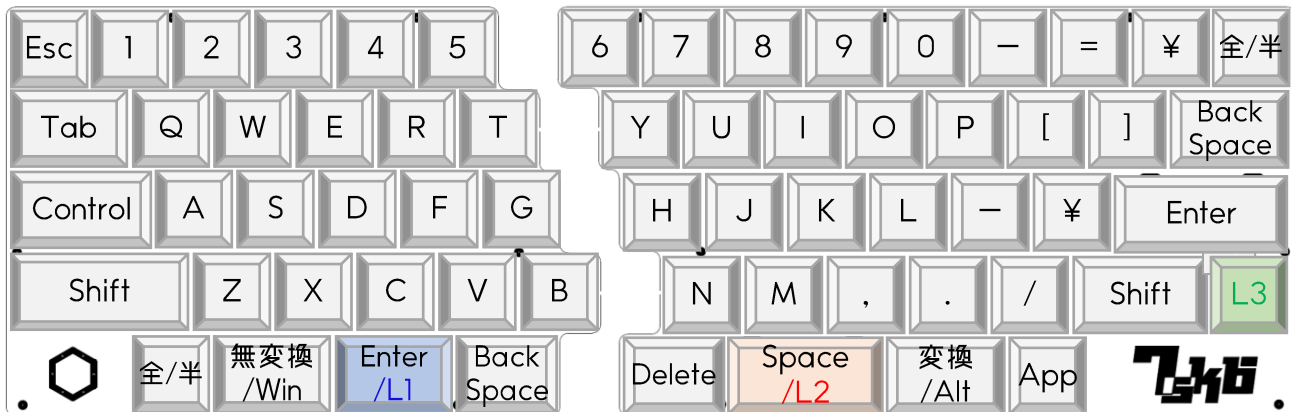

# L0 (デフォルトレイヤー)

# L1 (記号、テンキーレイヤー)

# L2 (ファンクション、アローキーレイヤー)